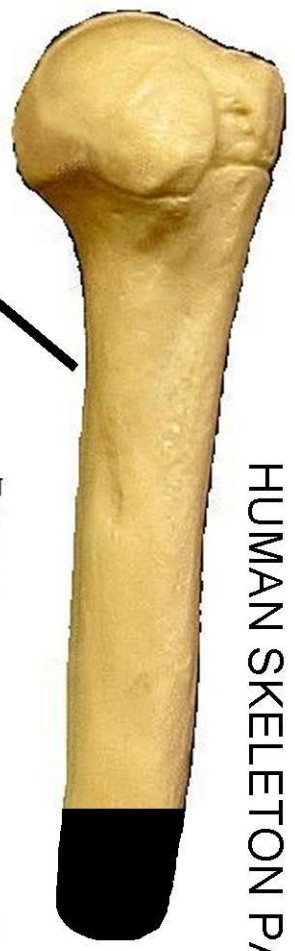

HUMAN SKELETON PAGE 1

Copyright 2010 by Ray O'Bannon
ravensblight.com

RIB CAGE PIECE 1

RIB CAGE PIECE 2

RIB CAGE PIECE 3

RIB CAGE PIECE 4

SKULL

HUMAN SKELETON PAGE 5

RIGHT FEMUR BOTTOM

RIGHT FEMUR TOP

LEFT FEMUR TOP

LEFT FEMUR BOTTOM

RIGHT TIBIA/FIBULA TOP

RIGHT TIBIA/FIBULA BOTTOM

LEFT TIBIA/FIBULA BOTTOM

LEFT TIBIA/FIBULA TOP

LEFT HUMERUS TOP

LEFT HUMERUS BOTTOM

RIGHT HUMERUS TOP

RIGHT HUMERUS BOTTOM

LEFT RADIUS/ULNA

RIGHT RADIUS/ULNA

HANDS - SET 1

HUMAN SKELETON PAGE 14
HANDS - SET 2