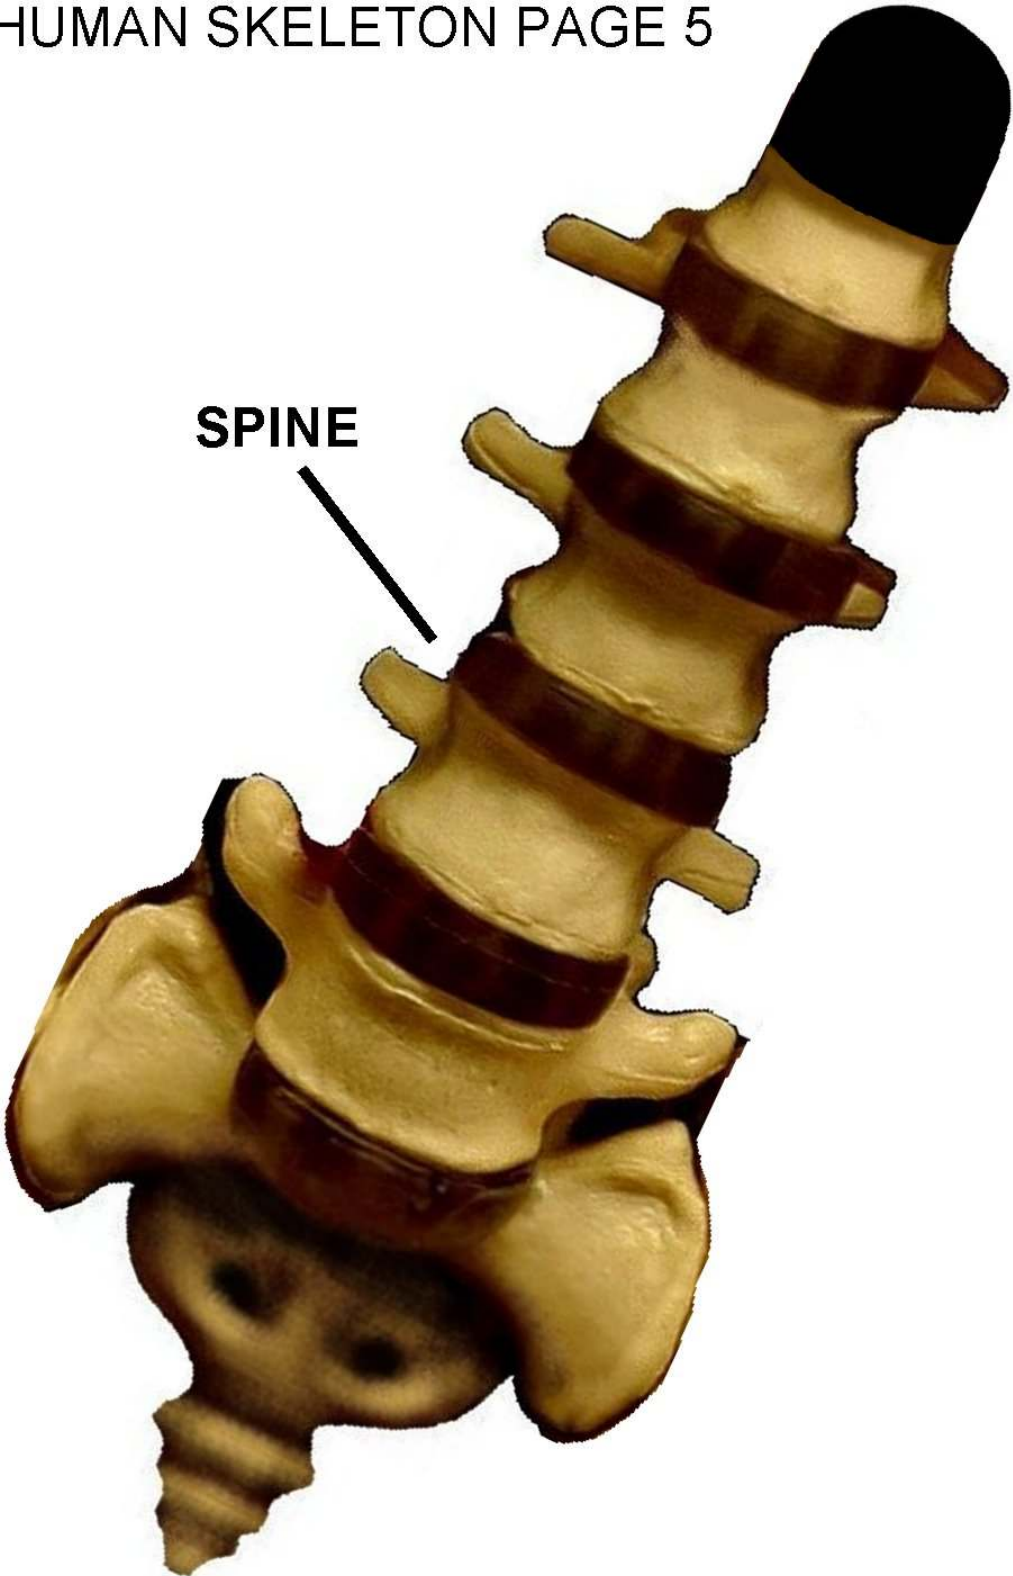

HUMAN SKELETON PAGE 1

Copyright 2010 by Ray O'Bannon
ravensblight.com

RIB CAGE PIECE 1

RIB CAGE PIECE 2

RIB CAGE PIECE 3

RIB CAGE PIECE 4

SKULL

HUMAN SKELETON PAGE 5

RIGHT FEMUR BOTTOM

RIGHT FEMUR TOP

LEFT FEMUR TOP

LEFT FEMUR BOTTOM

RIGHT TIBIA/FIBULA TOP

RIGHT TIBIA/FIBULA BOTTOM

LEFT TIBIA/FIBULA BOTTOM

LEFT TIBIA/FIBULA TOP

LEFT HUMERUS TOP

LEFT HUMERUS BOTTOM

RIGHT HUMERUS TOP

RIGHT HUMERUS BOTTOM

LEFT RADIUS/ULNA

RIGHT RADIUS/ULNA

HANDS - SET 1

HUMAN SKELETON PAGE 14
HANDS - SET 2