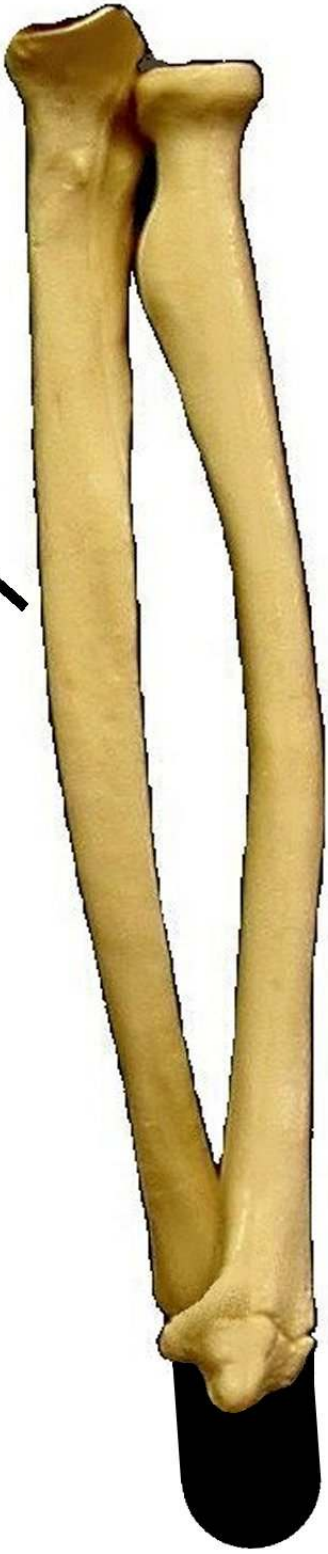

HUMAN SKELETON PAGE 1

Copyright 2010 by Ray O'Bannon
ravensblight.com

RIB CAGE PIECE 1

RIB CAGE PIECE 2

RIB CAGE PIECE 3

RIB CAGE PIECE 4

SKULL

HUMAN SKELETON PAGE 5

RIGHT FEMUR BOTTOM

RIGHT FEMUR TOP

LEFT FEMUR TOP

LEFT FEMUR BOTTOM

RIGHT TIBIA/FIBULA TOP

RIGHT TIBIA/FIBULA BOTTOM

LEFT TIBIA/FIBULA BOTTOM

LEFT TIBIA/FIBULA TOP

LEFT HUMERUS TOP

LEFT HUMERUS BOTTOM

RIGHT HUMERUS TOP

RIGHT HUMERUS BOTTOM

LEFT RADIUS/ULNA

RIGHT RADIUS/ULNA

HANDS - SET 1

HUMAN SKELETON PAGE 14
HANDS - SET 2

RIGHT HAND

LEFT HAND

RIGHT FOOT

LEFT FOOT